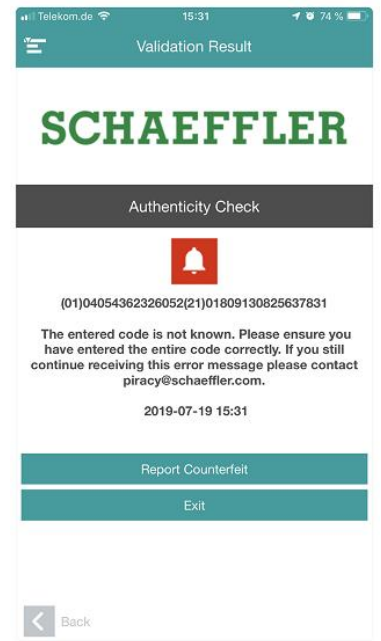

๔

กองสืบสวนและปราบปราม
ส่วนสืบสวนปราบปราม ๓